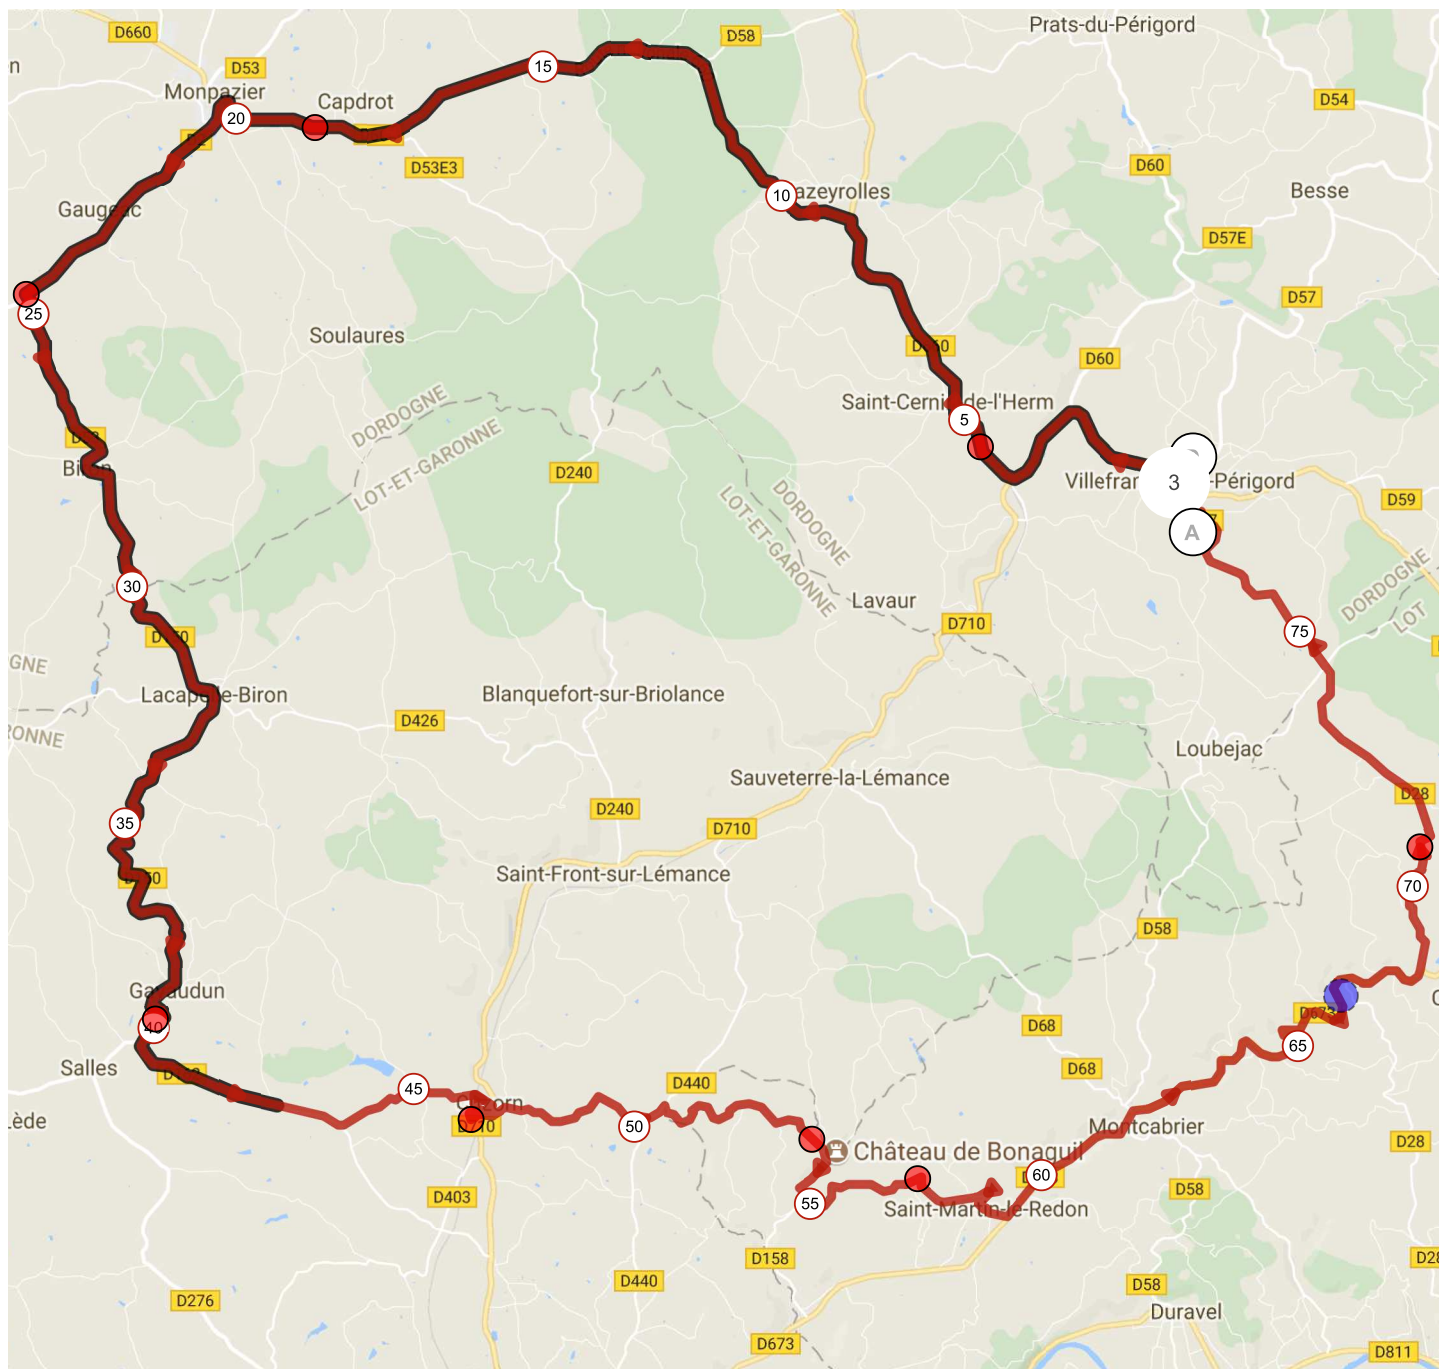

8301964 | Cyclisme - Route | Parcours des châteaux biron-gavaudun-bonaguil

Villefranche-du-Périgord -> Cuzorn

78.552 km 1117 m 1117 m 95 m 277 m

<5% <7% <10% <15% >15%

Leaflet

Mauroux

Donnée Signaler une erreur cartographique

Le droit de reproduction est strictement réservé à un usage personnel et privé. Lors de la pratique de votre activité, veuillez à respecter les propriétés et chemins privés.

© 2018 Openrunner