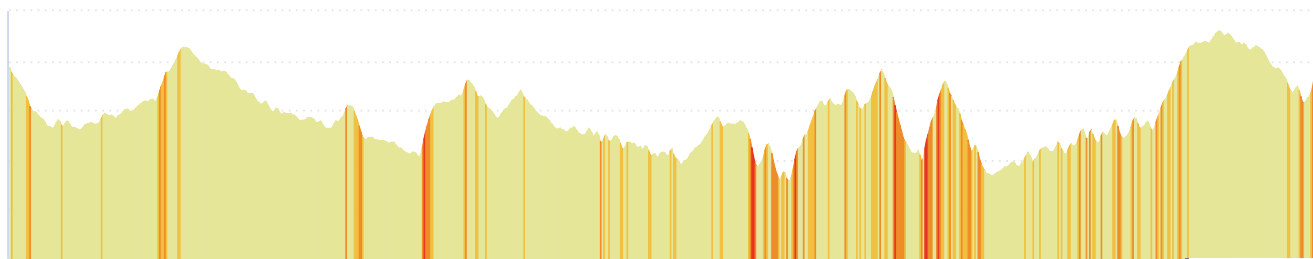

8301964 | Cyclisme - Route | Parcours des châteaux biron-gavaudun-bonaguil

Villefranche-du-Périgord -> Cuzorn

78.552 km 1117 m 1117 m 95 m 277 m

<5% <7% <10% <15% >15%

Leaflet

Mauroux

Donnée Signaler une erreur cartographique